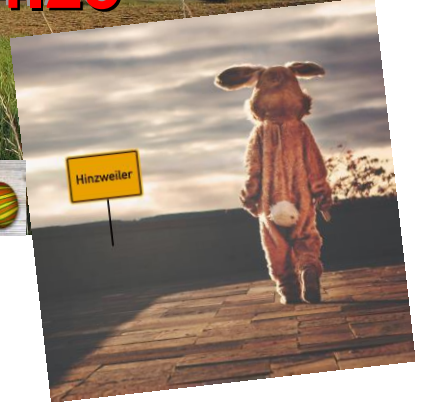

Ostereierturnier

3D Parcours am 13.04.25

Veranstalter: Schützengilde Königsberg Hinzeiler 1956 e.V.

Wettbewerb: **1-Tages-Turnier mit 28 3D-Zielen**
3 Pfeilrunden Wertung: IK/K 20-14-8, W 16-10-4

Altersklasse: Schüler (ab 2012), Jugend (2011-2007), Herren/Damen (bis 2007)

Bogenklassen: BHR, TRB, LB nur Holzpfeile (Carbonpfeile werden TRB zugeordnet)
(siehe Anhang) BHC, BU, FU, FSR Bogenköcher sind zugelassen

Pflockfarben:
Gelb = Erwachsene mit Visier
Rot = Erwachsene ohne Visier (TRB, BHR, LB usw...)
Schwarz = Schüler ab 12 Jahre
Weiß = Kinder bis 11 Jahre